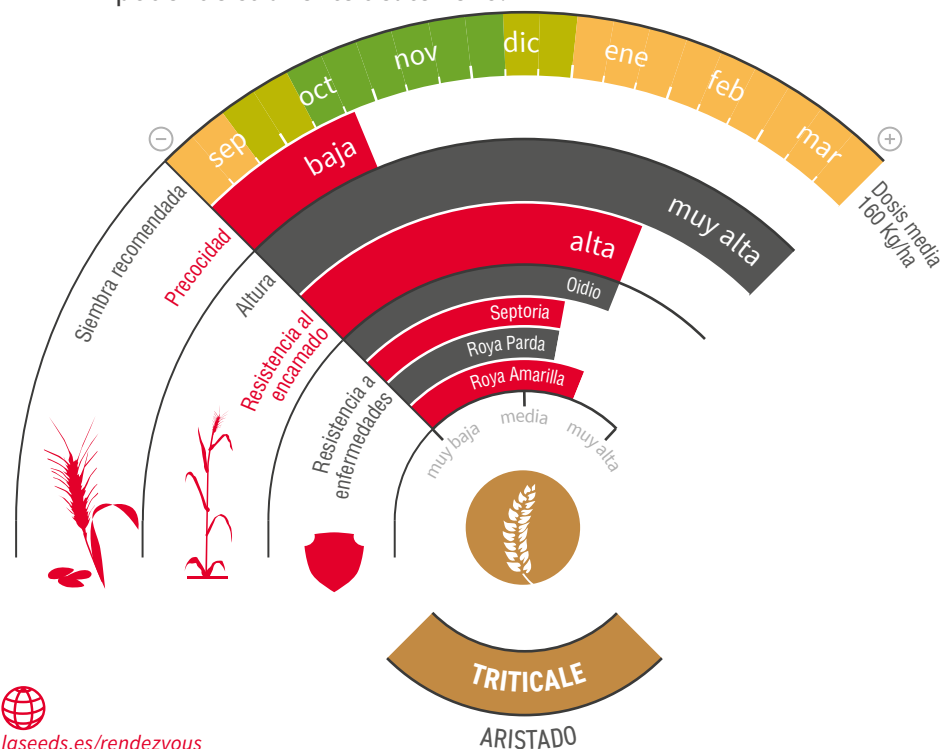

# RENDEZVOUS

TRITICALE

Calidad: mixto grano y ensilado

## AMOR A PRIMERA VISTA

# TRITICALE DE INVIERNO MUY RÚSTICO Y RESISTENTE

- ★ Triticale de **ciclo invernal** especialmente **diseñado para zonas frías**. Tardío a espigado y de maduración medio-tardía.
- ★ Por su arquitectura produce una **elevada cantidad de biomasa**, adaptándose a una explotación forrajera, en la que rendirá **volumen** y un buen **equilibrio entre fibras y almidón**.
- ★ Ha demostrado una **buena producción** de grano, compitiendo con los mas productivos, y con un **buen peso específico y contenido en proteína**.
- ★ Dotado de **grandes atributos de estabilidad**; es muy tolerante al encamado a pesar de su altura, aguanta bien todas las enfermedades, es muy resistente al frío y presenta un elevado poder de cubriente del terreno.