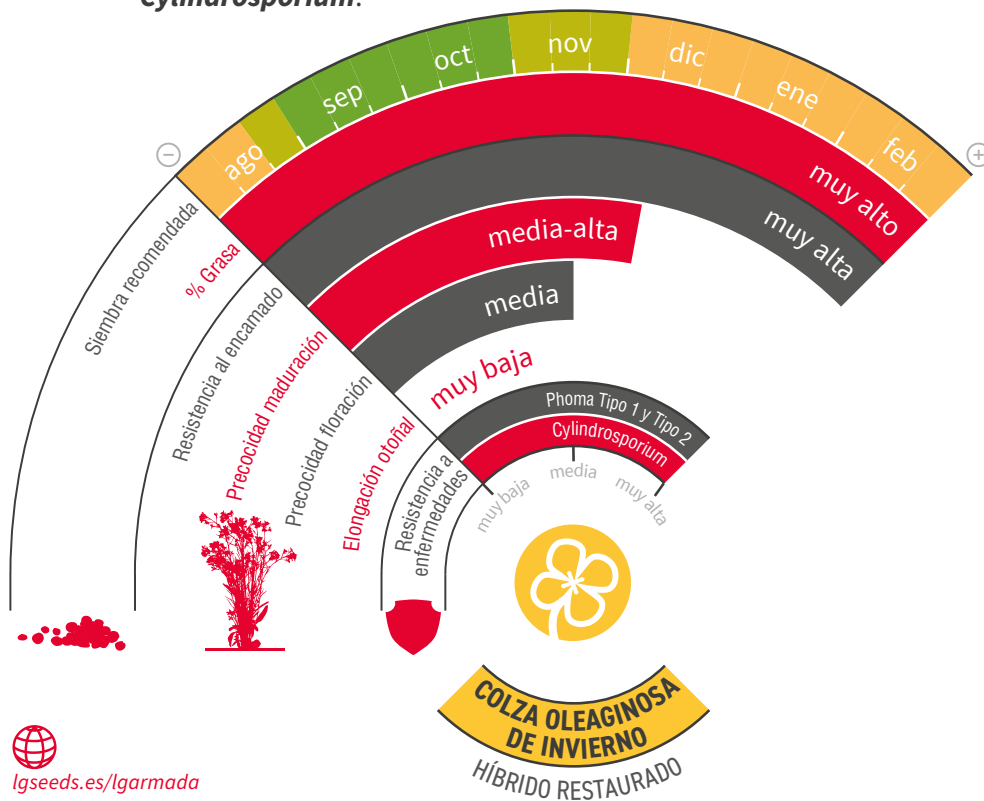

LG ARMADA

COLZA DE INVIERNO

CIFRAS ÉPICAS

DEHISCENCIA

ACEITE

VIGOR+

PHOMA

PHOMA RLM7

TuYV

N-FLEX

Zona de siembra

PREPÁRATE PARA UNA COSECHA LEGENDARIA

- ★ **Máximo rendimiento y rentabilidad**, gracias al **gran número de silicuas** que es capaz de producir y a su **alto contenido en aceite**.
- ★ Es una **variedad N-FLEX**, por lo que es capaz de realizar un **uso más eficiente** de cada unidad de **N disponible** en el suelo.
- ★ Ciclo medio a floración, posee unas características agronómicas muy interesantes: **resistencia a la dehiscencia** de las silicuas en **maduración**; una **débil elongación** del tallo en otoño así como una **buena resistencia al encamado** gracias a su **fuerte tallo** y a su **altura media**.
- ★ Cabe destacar que reúne un **perfil sanitario impresionante**, siendo muy resistente a **virosis (TuYV)**, **Phoma**, **Verticilium** y **Cylindrosporium**.