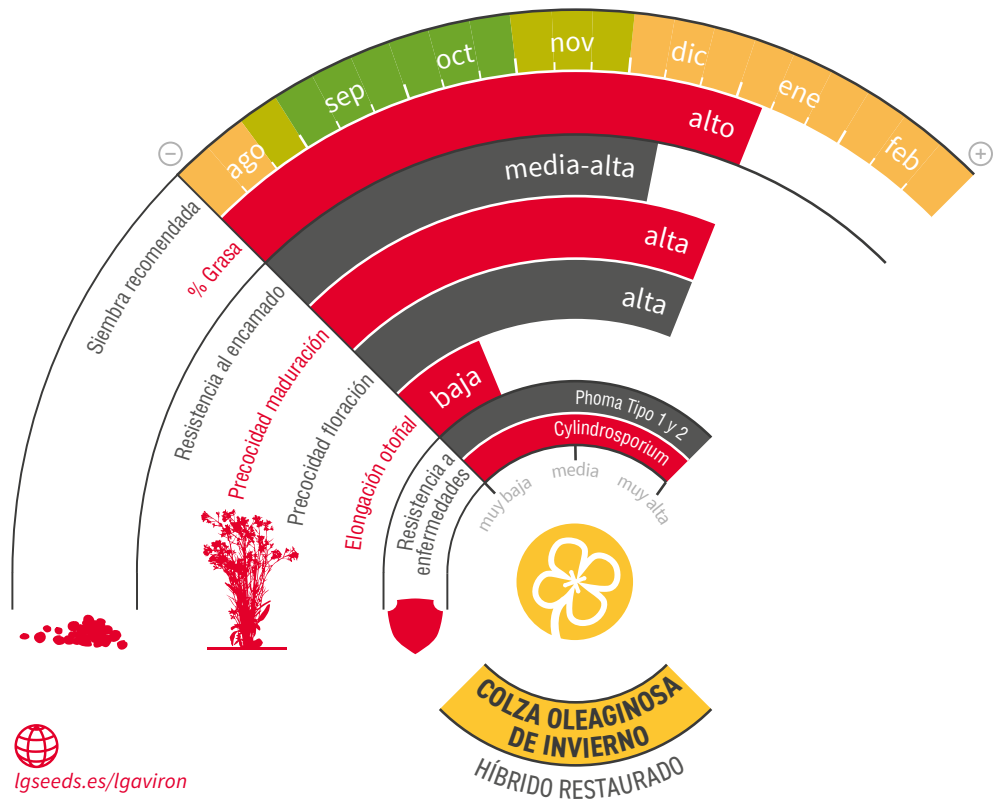

LG AVIRÓN

COLZA DE INVIERNO

CON LG AVIRÓN

CANTARÁS EL ALIRÓN

DEHISCENCIA

ACEITE

VIGOR+

RESILIENTE

PHOMA

PHOMA
RLM3+RLM7

TuYV

N-FLEX

zona de siembra

CON LG AVIRÓN CANTARÁS EL ALIRÓN

- ★ Una de las variedades con **mayor rendimiento en las últimas campañas a nivel europeo.**
- ★ **Resistente a TuYV, Phoma** (cuantitativa + RLM7 + RLM3), *Cylindrosporium* y a dehiscencia.
- ★ **Híbrido N-Flex:** proporciona un **uso más eficiente** de cada unidad de N disponible en el terreno.
- ★ **Muy buen vigor en otoño y primavera,** lo que le da una buena velocidad de establecimiento y le permite la **posibilidad de alejarse del daño precoz de plagas y enfermedades.**
- ★ **Destaca por su precocidad** a floración y a maduración.