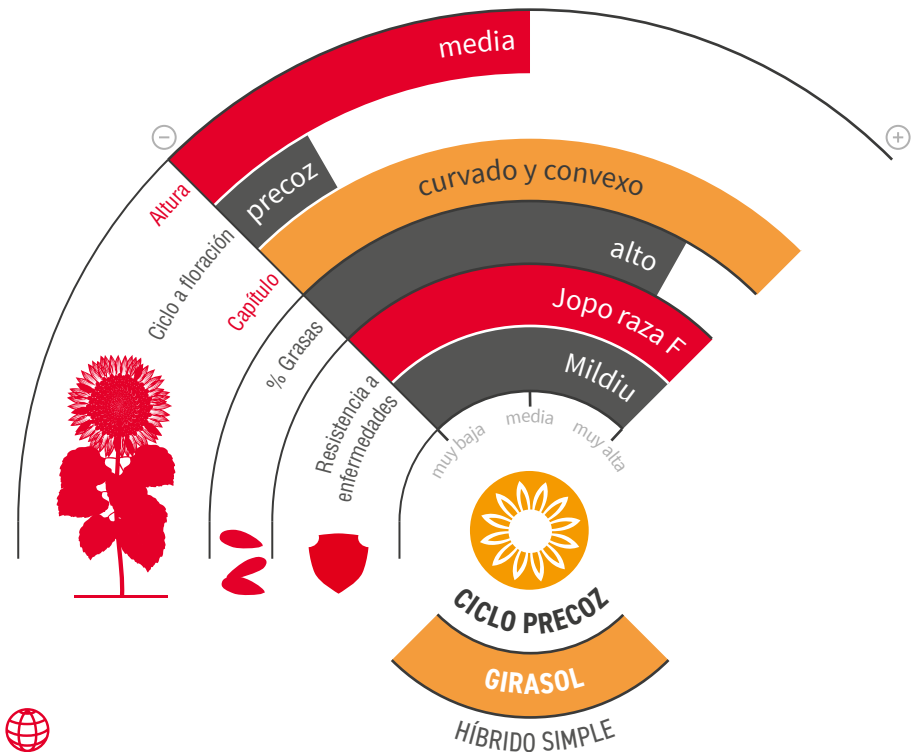

# LG 50.449 SX

GIRASOL LINOLEICO

JOPO RAZA F

MILDIO

zona de siembra

## PRECOCIDAD Y RENTABILIDAD EN EL SEGMENTO EXPRESS™

- ★ Variedad con tecnología Express™ **totalmente adaptada a las zonas donde se requiere precocidad**, especialmente en la zona de Andalucía.
- ★ **Alta productividad** y buen contenido graso.
- ★ **Muy tolerante frente a los golpes de calor** en floración y al estrés hídrico.
- ★ **Magnífico vigor** de partida e instalación de cultivo.
- ★ **Genéticamente** resistente a todas las razas identificadas de **Mildiu** y **Jojo** en España.