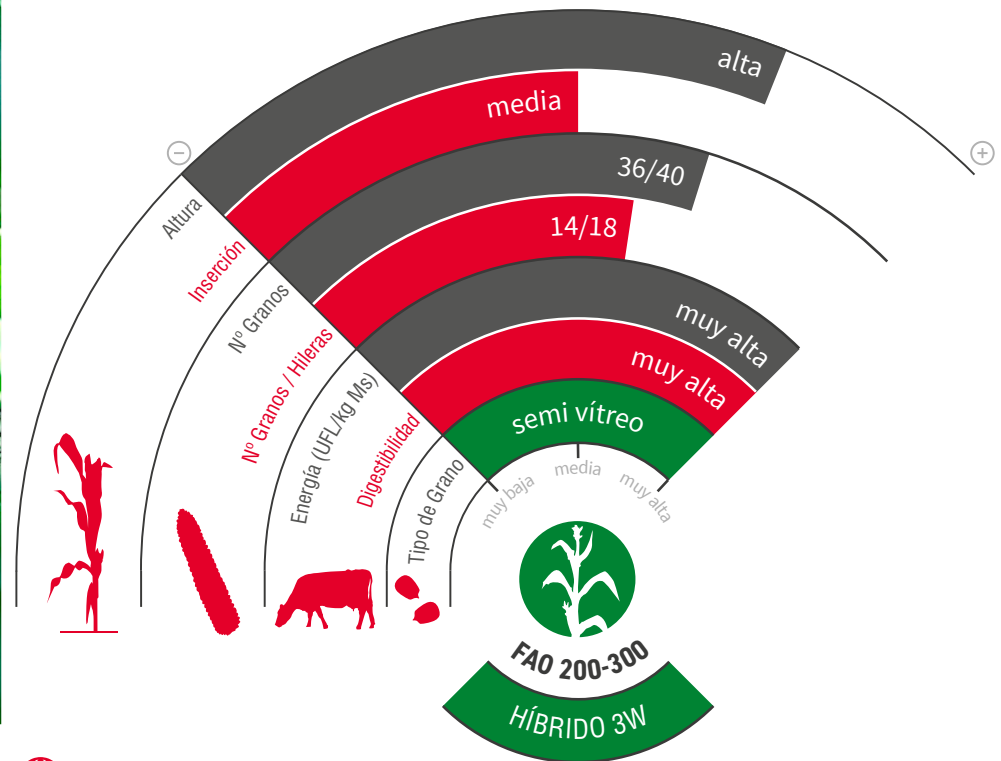

LG 31.331

MAÍZ GRANO Y SILO

HDi® hybrids
High Digestibility Maize

KORIT® PRO

zona de siembra

SILO DE ALTA CALIDAD PARA UN MAÍZ MUY PRECOZ

- ★ Híbrido **precoz**, con un **elevado potencial** de rendimiento.
- ★ **Doble aptitud**, con muy buena calidad en ensilado, digestibilidad de fibras y contenido en almidón, con **label LGNA**.
- ★ Grano semi-vítreo con **buen peso específico**.
- ★ **Buena tolerancia** a *Fusarium* y **enfermedades** foliares, como *Roya* y *Helminthosporium*.