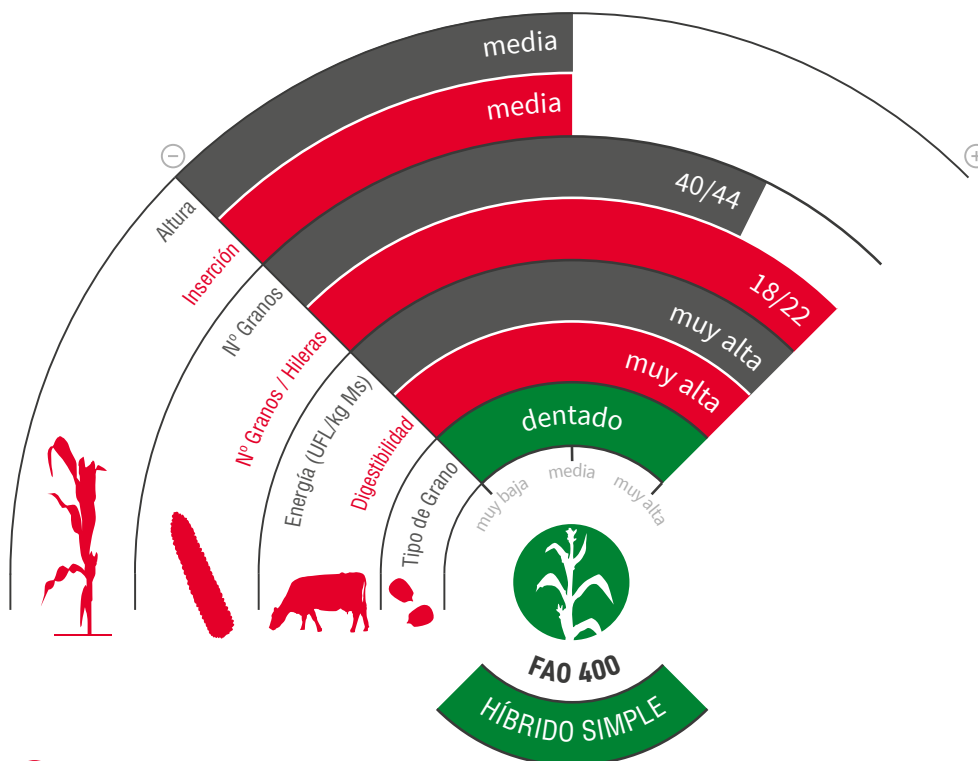

LG 31.479

MAÍZ SILO

HDI® hybrids
High Digestibility Maize

starcover
active+

zona de siembra

EXCELENTE RENDIMIENTO Y RUSTICIDAD

- ★ Ciclo 400 con **muy buena calidad de silo y digestibilidad** de fibras, con **label LGNA**.
- ★ Excelente stay-green y gran mazorca, que aporta un **rendimiento elevado y precocidad para su ciclo**.
- ★ **Excelente rusticidad** y adaptación a diferentes tipos de terreno y condiciones.
- ★ **Buena sanidad**, con tolerancia a enfermedades foliares, como Roya o *Helminthosporium*.

lgseeds.es/lg31479silo