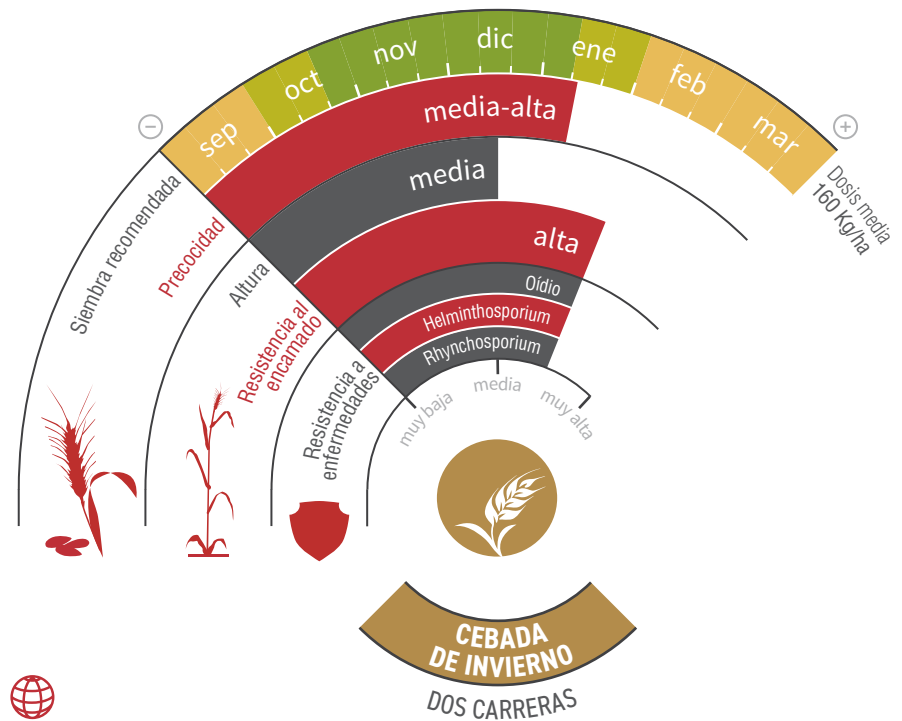

ENCARNA

CEBADA DE INVIERNO
Calidad: pienso

CALIDAD Y CANTIDAD ES POSIBLE

- ★ **Grandes y estables rendimientos** en cualquier terreno.
- ★ La gran resistencia a enfermedades y encamado permiten obtener grano de **gran calidad y calibre, y elevado peso específico**.
- ★ Su ciclo medio-precoc le da **gran flexibilidad de siembra**.
- ★ Muy atractiva en campo por su **talla media y buena espiga**.

lgseeds.es/encarna