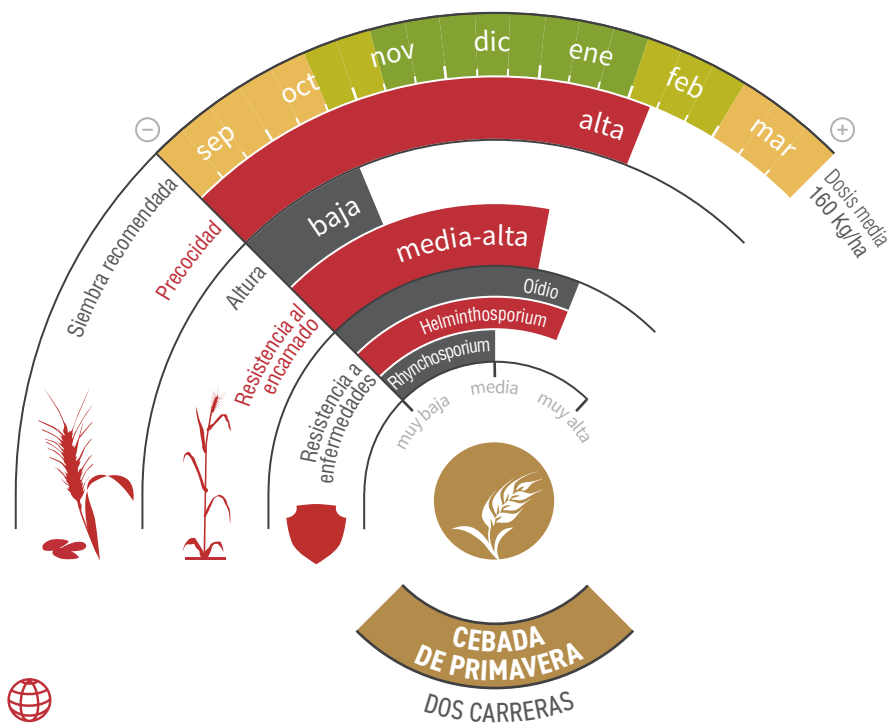

GUSTAV

CEBADA DE PRIMAVERA

Calidad: pienso

LA MEJOR OPCIÓN PARA PRODUCIR MUCHA CEBADA

- ★ Ha demostrado ser la **cebada de ciclo corto más productiva del mercado español**.
- ★ Las claves de su **éxito productivo** son: su alto nivel de ahijamiento, la fertilidad de su espiga y el tamaño de grano.
- ★ Su **precocidad** de espigado y maduración, y su **tolerancia a enfermedades y encamado**, aseguran su estabilidad de resultados.
- ★ **Buena adaptabilidad** a todos los terrenos.

lgseeds.es/gustav